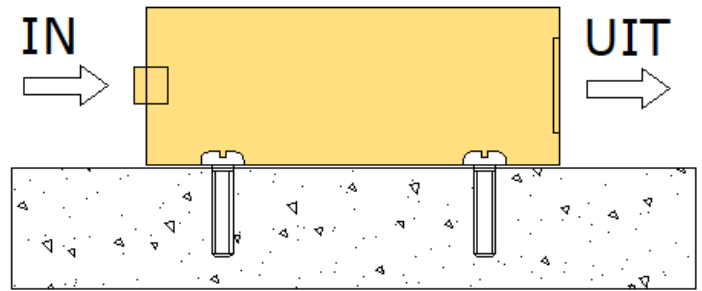

Bovenaanzicht
KSB002-V2.0

MUUR