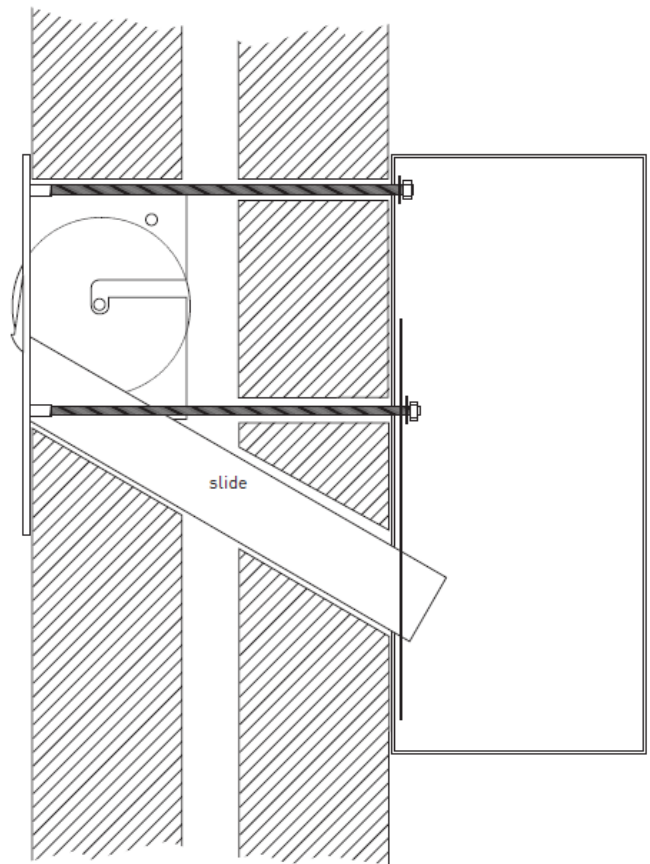

KEY SECURITY BOX KSB-007 voor inbouw in muren