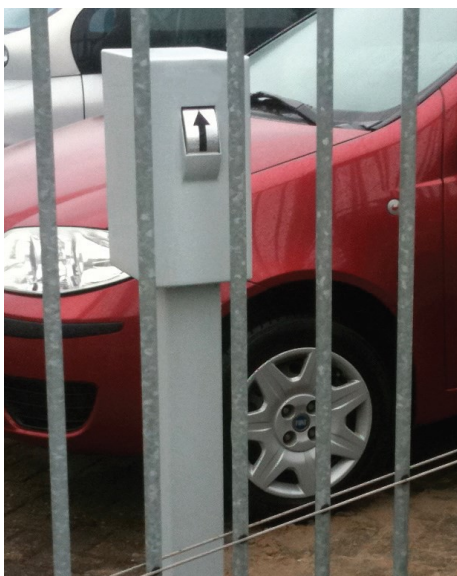

Sokkel KSB-005

Deze sokkel wordt in de grond verankerd met beton Voor afstortkluizen KSB-003 of KSB-004. Hoogte: 1500 mm / Breedte: 100 mm / Diepte: 100 mm Gewicht: 14,4 kg Kleur: RAL9006 (licht aluminium) De console wordt middels beton in de grond verankerd.