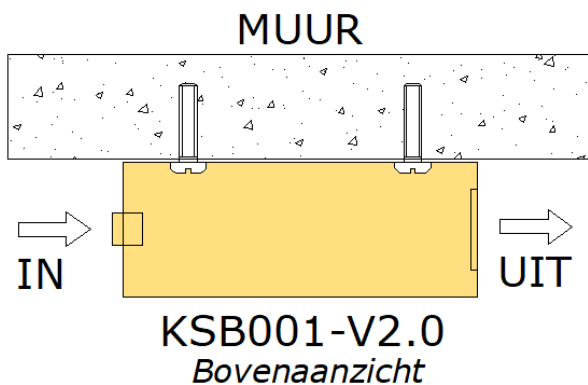

Bestelnummer DE RAAT KSB-101

Bestelnummer DE RAAT KSB-102

Bovenaanzicht  
KSB002-V2.0

MUUR

### Key Security Box type KSB-001-V2.0

Bestelnummer DE RAAT KSB-101

- Opbouw met rolwiel links. Gaten voor montage tegen een muur
- Hoogte: 395 mm / Breedte: 215 mm / Diepte: 215 mm
- Gewicht: 19 kg
- Wanden: Voorkant (deur) 8mm. staal
- Kleur: Ral 9006 (licht aluminium)
- Deurslot: Kluis, incl. 2 sleutels
- Deze keybox wordt met 4 ankerbouten tegen de muur bevestigd. (zie tekening)

### Key Security Box type KSB-002-V2.0

Bestelnummer DE RAAT KSB-102

- Opbouw met rolwiel links. Gaten voor montage tegen een muur
- Hoogte: 395 mm / Breedte: 215 mm / Diepte: 215 mm
- Gewicht: 19 kg
- Wanden: Voorkant (deur) 8mm. staal
- Kleur: Ral 9006 (licht aluminium)
- Deurslot: Kluis, incl. 2 sleutels
- Deze keybox wordt met 4 ankerbouten tegen de muur bevestigd. (zie tekening)