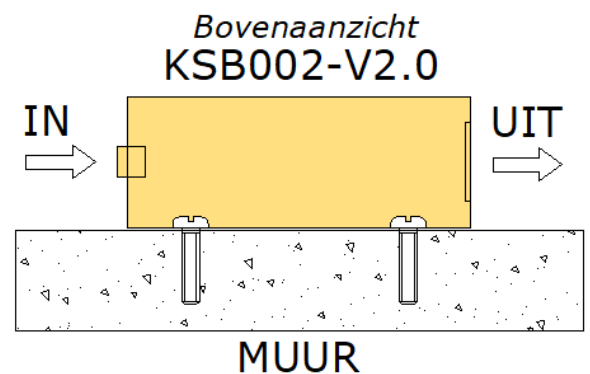

### Key Security Box type KSB-001-V2.0

Bestelnummer DE RAAT KSB-101

- Opbouw met rolwiel links. Gaten voor montage tegen een muur
- Hoogte: 395 mm / Breedte: 215 mm / Diepte: 215 mm
- Gewicht: 19 kg
- Wanden: Voorkant (deur) 8mm. staal
- Kleur: Ral 9006 (licht aluminium)
- Deurslot: Kluis, incl. 2 sleutels
- Deze keybox wordt met 4 ankerbouten tegen de muur bevestigd. (zie tekening)

### Key Security Box type KSB-002-V2.0

Bestelnummer DE RAAT KSB-102

- Opbouw met rolwiel links. Gaten voor montage tegen een muur
- Hoogte: 395 mm / Breedte: 215 mm / Diepte: 215 mm
- Gewicht: 19 kg
- Wanden: Voorkant (deur) 8mm. staal
- Kleur: Ral 9006 (licht aluminium)
- Deurslot: Kluis, incl. 2 sleutels
- Deze keybox wordt met 4 ankerbouten tegen de muur bevestigd. (zie tekening)