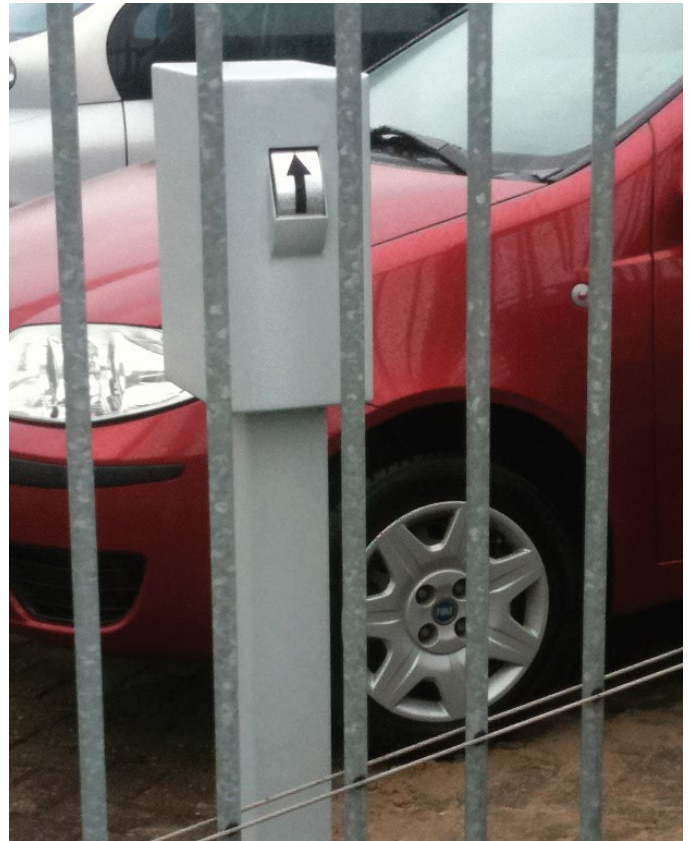

Belangrijkste eigenschappen

- High quality koudgewalst staal
- Kluisdeur is uitgevoerd in massief 8 mm staal
- Electro gegalvaniseerd tegen roestvorming. Het is natuurlijk interessant om in ons vrij vochtig klimaat een regenafscherming te voorzien onder de vorm van een afdak.
- Dupont poedercoating - Ral 9006
- Veiligheidsslot met dubbele vergrendeling
- 2 dubbelbaard veiligheidssleutels
- Sleutel kan niet worden weggenomen als kluis geopend is
- Meer dan 500.000 unieke sleutelcombinaties
- Intelligent gepatenteerd afstortwiel
- Laat toe om sleutels en keycards af te storten tot afmetingen 125 x 43 x 61 mm
- Afstortwiel rolt automatisch terug naar zijn startpositie door zwaartekracht. Geen elektriciteit nodig
- Maakt 'fishing' naar sleutels in de kluis mechanisch onmogelijk