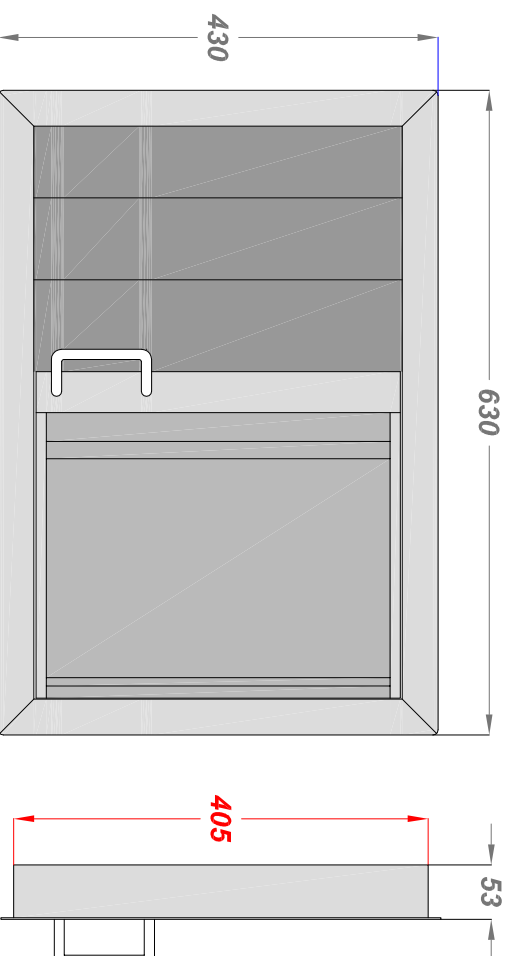

**Doorgeeflades DL modellen DL-C35 en DL-C351**  
**Passes-documents coulissant DL-C35 et DL-C351**

**Te maken montageopening in tablet**  
**Ouverture à prévoir dans la tablette**  
B410mm x H582mm

**Model/Modèle DL-C35: Zonder vergrendeling / Sans verrouillage**  
**Model/Modèle DL-C351: Met vergrendeling / Avec verrouillage**