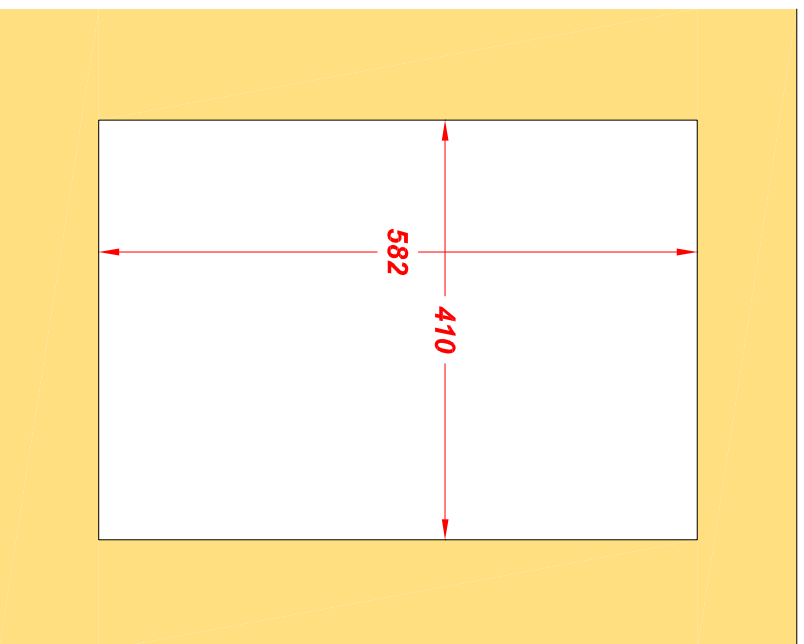

**Doorgeeflades DL modellen DL-C35 en DL-C351**  
**Passes-documents coulissant DL-C35 et DL-C351**

**Te maken montageopening in tablet**  
**Ouverture à prévoir dans la tablette**  
B410mm x H582mm

**Model/Modèle DL-C35: Zonder vergrendeling / Sans verrouillage**  
**Model/Modèle DL-C351: Met vergrendeling / Avec verrouillage**