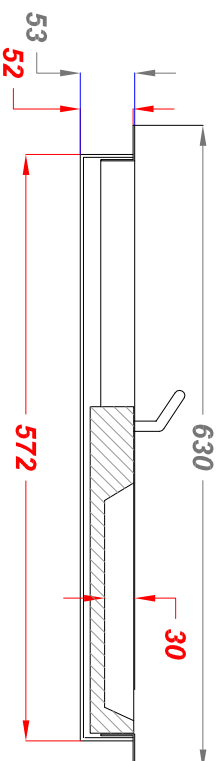

**Doorgeeflades DL modellen DL-C35 en DL-C351**  
**Passes-documents coulissant DL-C35 et DL-C351**

**Te maken montageopening in tablet**  
**Ouverture à prévoir dans la tablette**  
B410mm x H582mm

**Model/Modèle DL-C35: Zonder vergrendeling / Sans verrouillage**  
**Model/Modèle DL-C351: Met vergrendeling / Avec verrouillage**

**SECURITY-tools**

Datum  
09/11/2015

Tekening  
SECURITY TOOLS BVBA / Peter Kuhn, Ing

Datum  
Technische fiche DL-C35 en DL-C351 / Fiche technique DL-C35 et DL-C351