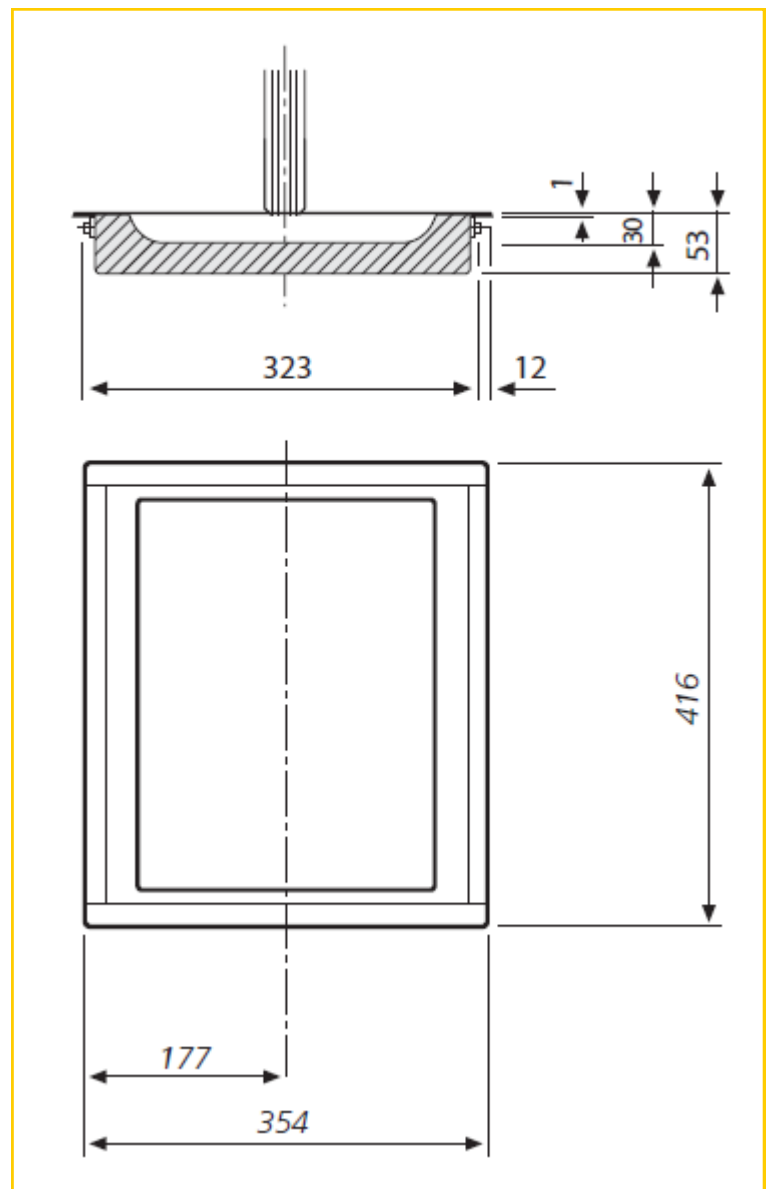

Buitenafmetingen (alle maten zijn in mm)

Breedte	416
Diepte	354
Hoogte	53

Doorgeefmaat

Breedte	335
Hoogte	30

Inbouwmaat

B323mm x D376mm x H55mm

Gewicht

7,5kg

Opties

- Ook verkrijgbaar in HIGH SECURITY ballistische bescherming klasse FB6 en FB7.

Model 12 - FB4

Installatie en afmetingen

Deze geldkom kan ingebouwd worden in een tablet van een balie in een daarvoor voorziene opening.

www.wurster.be

Security-Tools
Industriepark E17/3
Mosten 13
B-9160 Lokeren - België
Email info@wurster.be
T +32 (0)9 395 20 35
F +32 (0)9 395 20 21
Website : www.wurster.be

Productie
Walter Wurster GmbH
Heckenrosenstraße 38
D-70771 Leinfelden-Echterdingen
e-mail: kontakt@IdeeninBlech.de
T: +49 (0) 711 / 9 49 62-0
F: +49 (0) 711 / 7 97 72 90
Website : www.IdeeninBlech.de